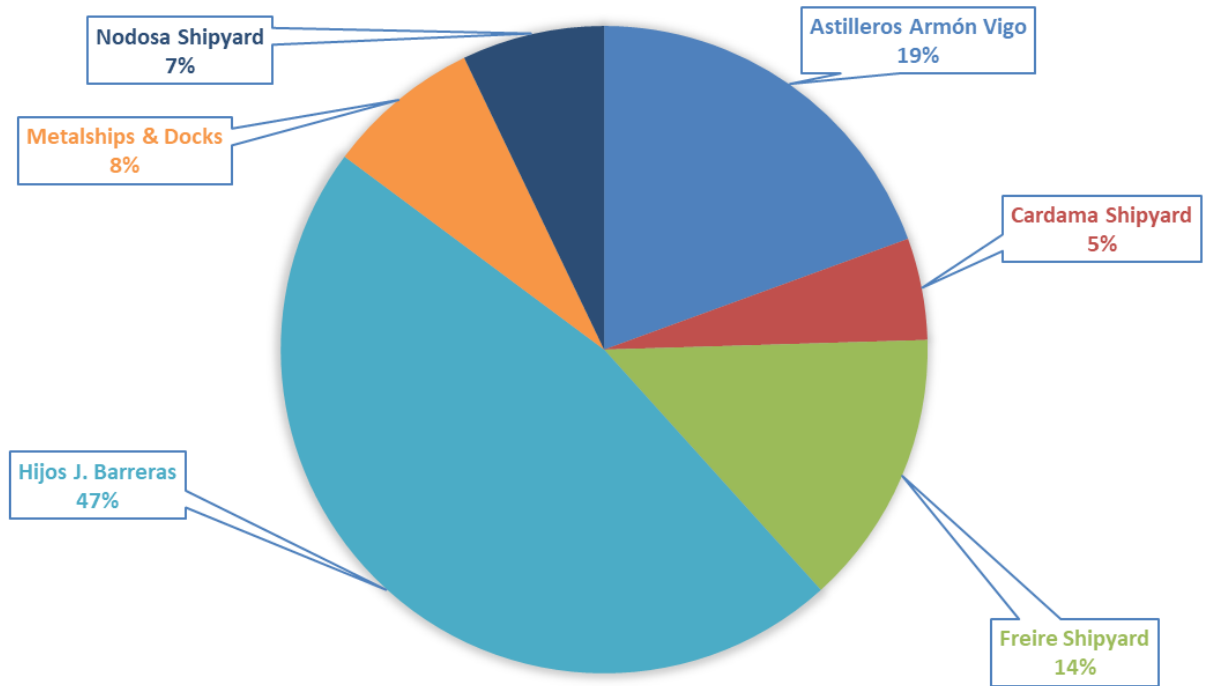

CARTERA DE PEDIDOS, ASTILLEROS ACLUNAGA. 1T, 2020 (CGT)