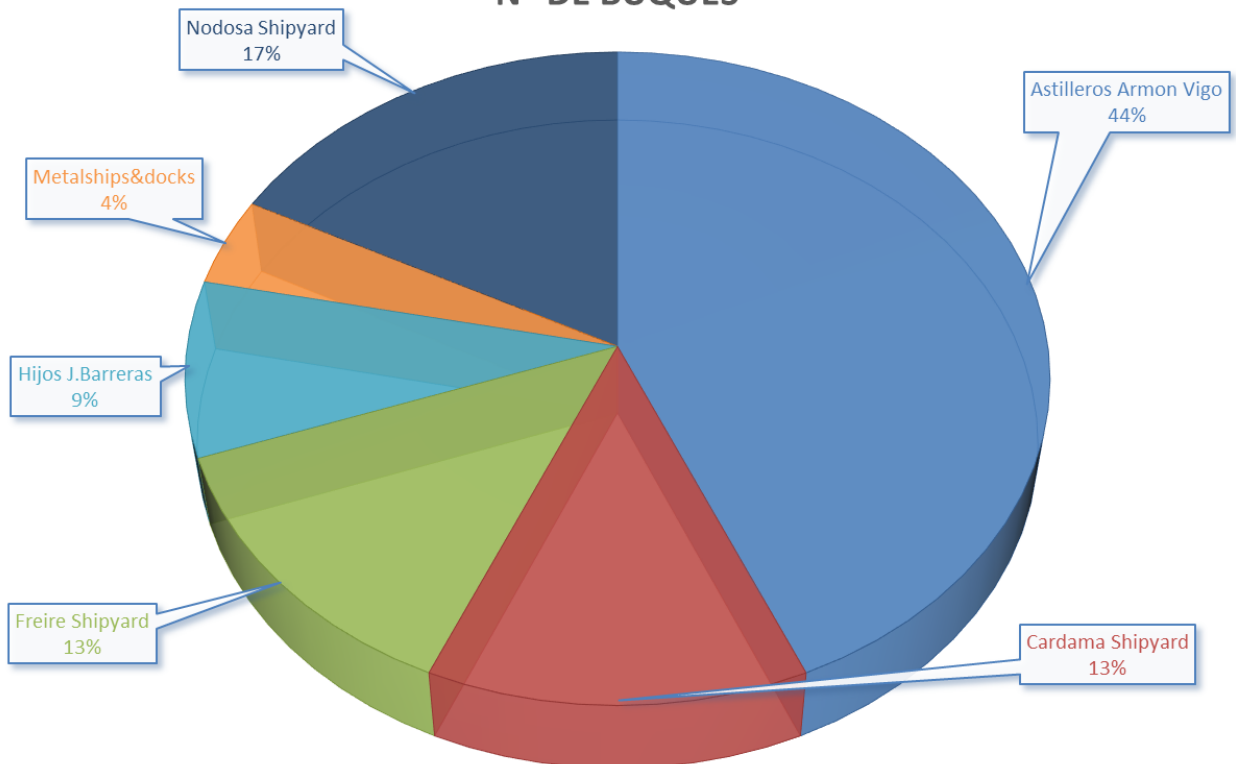

## INDICADORES PRODUCTIVOS ASTILLEROS ACLUNAGA:

- **Cartera de Pedidos:** número de buques y CGT
  - **Entregas:** número de buques y CGT
  - **Tipo de buque en cartera de pedidos**
- 
- **AÑO:** 2020, primer trimestre
  - **Fuente:** Boletines trimestrales Construcción Naval. Ministerio de Industria, Comercio y Turismo.

**Cartera de pedidos, astilleros Aclunaga 1T 2020.**  
**Nº de buques**

**CARTERA DE PEDIDOS, ASTILLEROS ACLUNAGA 1T 2020.**  
**Nº DE BUQUES**