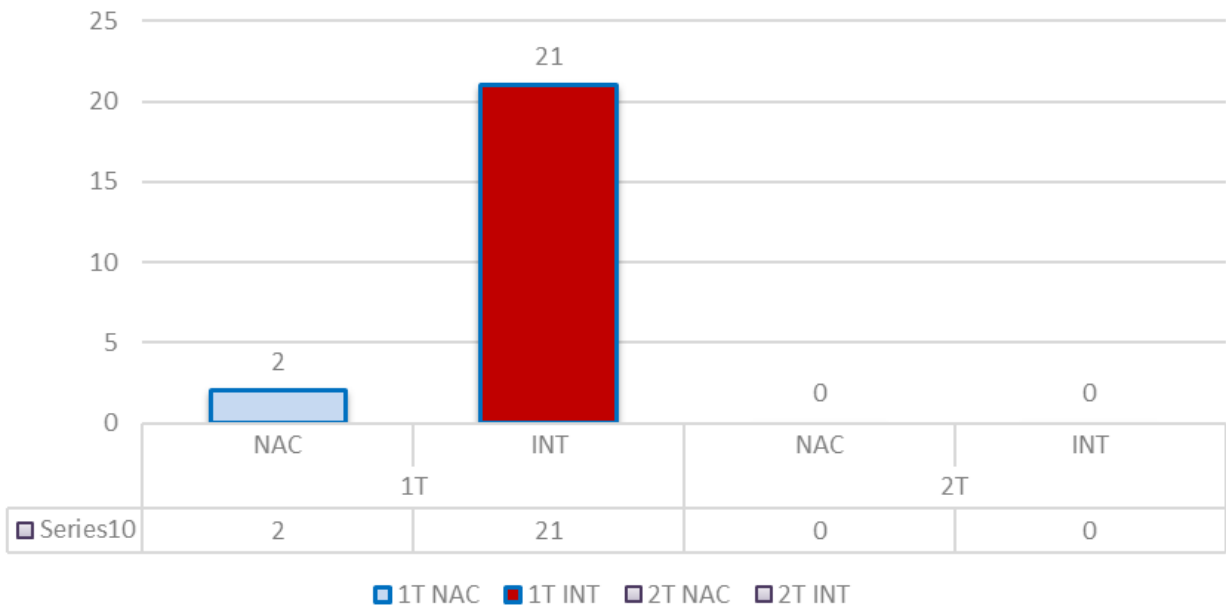

## INDICADORES PRODUCTIVOS ASTILLEROS ACLUNAGA:

- **Cartera de Pedidos:** número de buques y CGT
  - **Entregas:** número de buques y CGT
  - **Tipo de buque en cartera de pedidos**
- 
- **AÑO:** 2020, primer trimestre
  - **Fuente:** Boletines trimestrales Construcción Naval. Ministerio de Industria, Comercio y Turismo.

**Cartera de pedidos, astilleros Aclunaga 1T 2020.**  
**Nº de buques**

**CARTERA DE PEDIDOS, ASTILLEROS ACLUNAGA 1T 2020.**  
**Nº DE BUQUES**

### Entregas, astilleros Aclunaga. 1T, 2020. Nº de buques