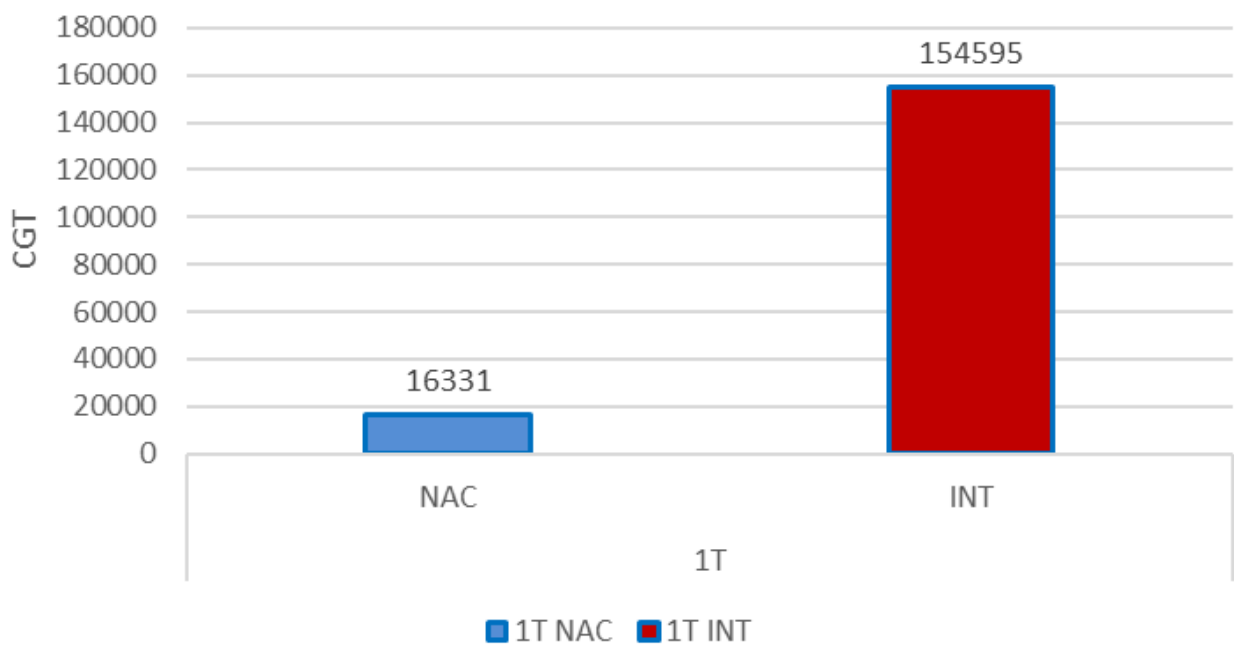

Cartera de Pedidos, astilleros Aclunaga. 1T CGT