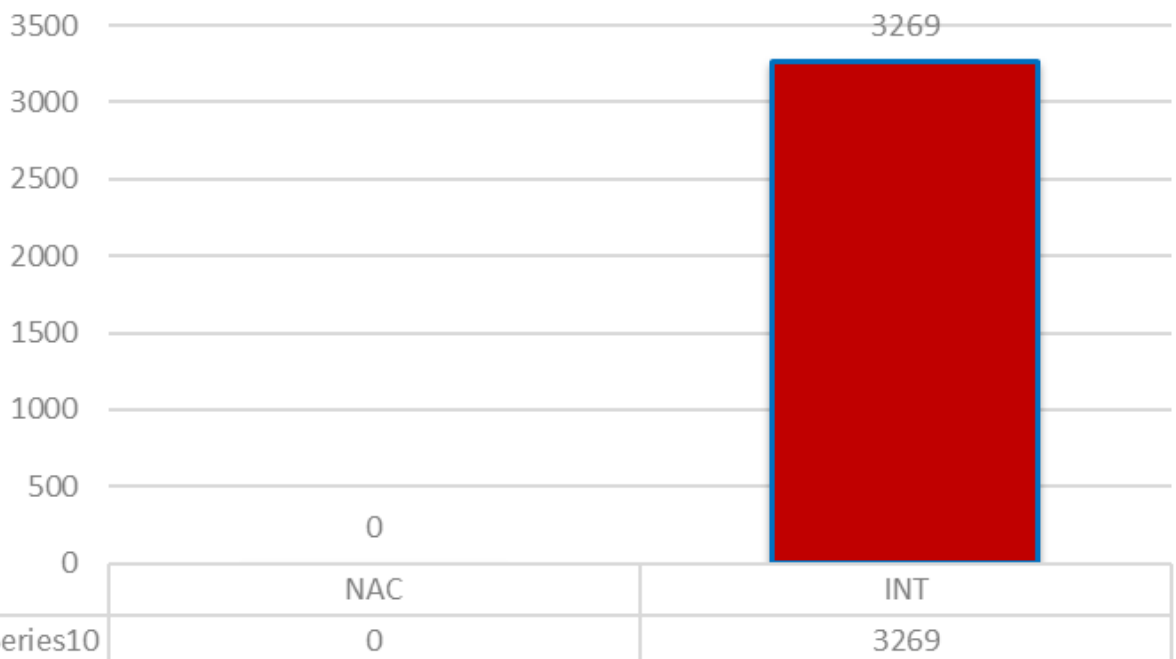

Entregas, astilleros Aclunaga. 1T, 2020. CGT