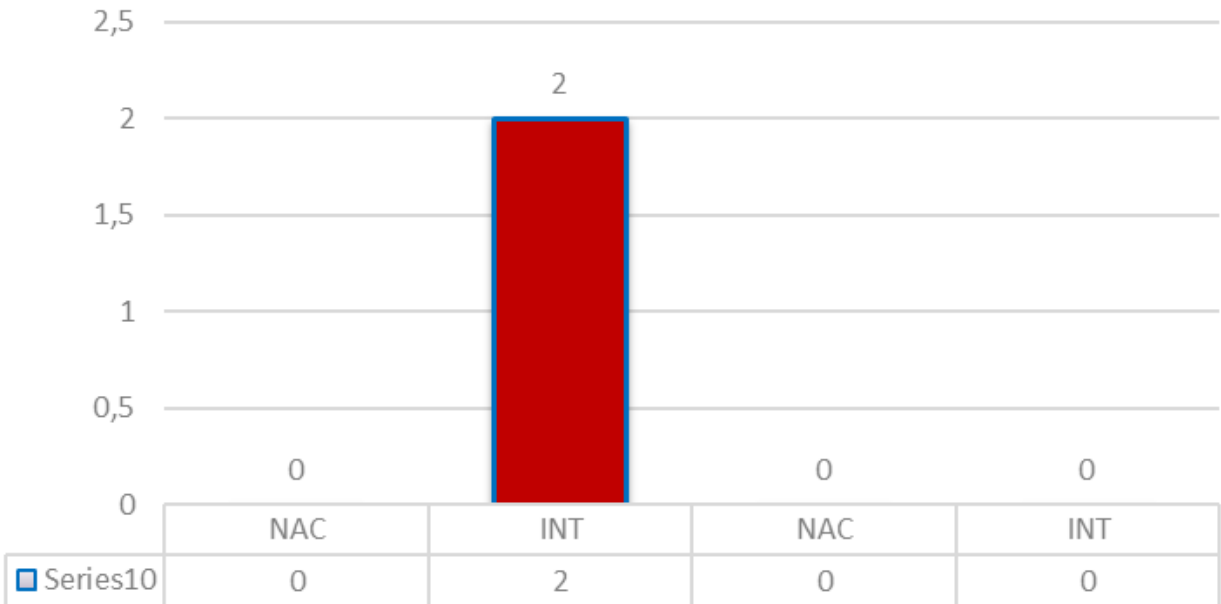

## INDICADORES PRODUCTIVOS ASTILLEROS ACLUNAGA:

- **Cartera de Pedidos:** número de buques y CGT
  - **Entregas:** número de buques y CGT
  - **Tipo de buque en cartera de pedidos**
- 
- **AÑO:** 2020, primer trimestre
  - **Fuente:** Boletines trimestrales Construcción Naval. Ministerio de Industria, Comercio y Turismo.

**Cartera de pedidos, astilleros Aclunaga 1T 2020.**  
**Nº de buques**

**CARTERA DE PEDIDOS, ASTILLEROS ACLUNAGA 1T 2020.**  
**Nº DE BUQUES**

### Entregas, astilleros Aclunaga. 1T, 2020. Nº de buques