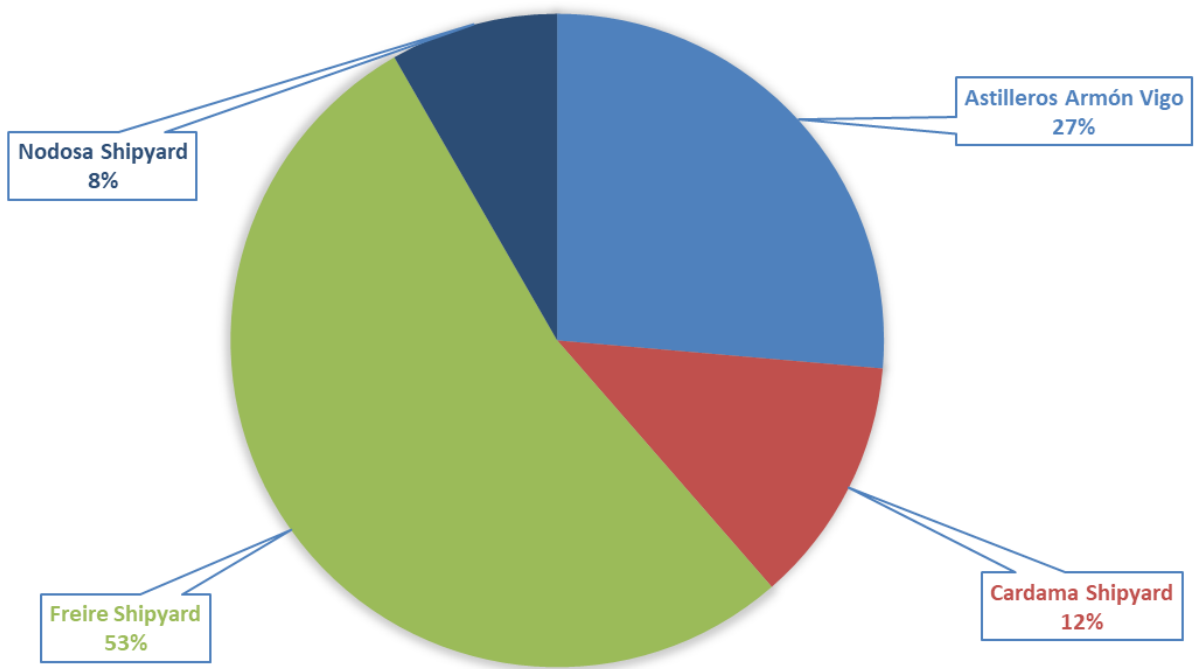

MINISTERIO
DE INDUSTRIA, COMERCIO
Y TURISMO

SECRETARÍA GENERAL DE INDUSTRIA Y PYME
DIRECCIÓN GENERAL DE INDUSTRIA Y DE LA PYME

Abril 2022

INDICADORES PRODUCTIVOS - ASTILLEROS ACLUNAGA:

- **Cartera de Pedidos:** número de buques y CGT
 - **Entregas:** número de buques y CGT
 - **Tipo de buque en cartera de pedidos**
-
- **Año:** 2022, **primer trimestre** (último boletín publicado a fecha de 5 mayo de 2022)
 - **Fuente:** Boletines trimestrales Construcción Naval. Ministerio de Industria, Comercio y Turismo.

CONSTRUCCIÓN NAVAL

BOLETÍN INFORMATIVO TRIMESTRAL

Cartera de pedidos, astilleros Aclunaga 1T 2022. Nº de buques

CARTERA DE PEDIDOS, ASTILLEROS ACLUNAGA 1T 2022. Nº DE BUQUES

Entregas, astilleros Aclunaga. 1T, 2022. Nº de buques

Cartera de Pedidos, astilleros Aclunaga. 1T_2022_CGT

CARTERA DE PEDIDOS, ASTILLEROS ACLUNAGA. 1T_2022 (CGT)

Entregas, astilleros Aclunaga. 1T_2022. CGT

TIPO DE BUQUE EN CARTERA DE PEDIDOS_1T_2022

TIPO DE BUQUE EN CARTERA DE PEDIDOS_2021_4T