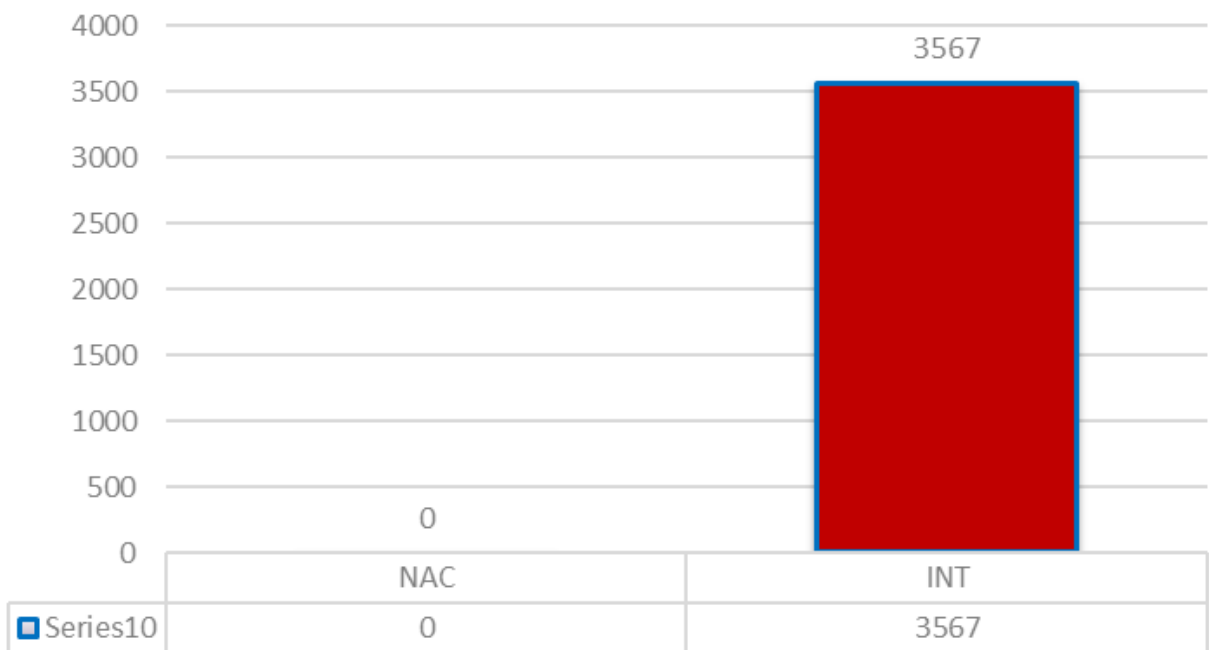

Entregas, astilleros Aclunaga. 1T_2022. CGT