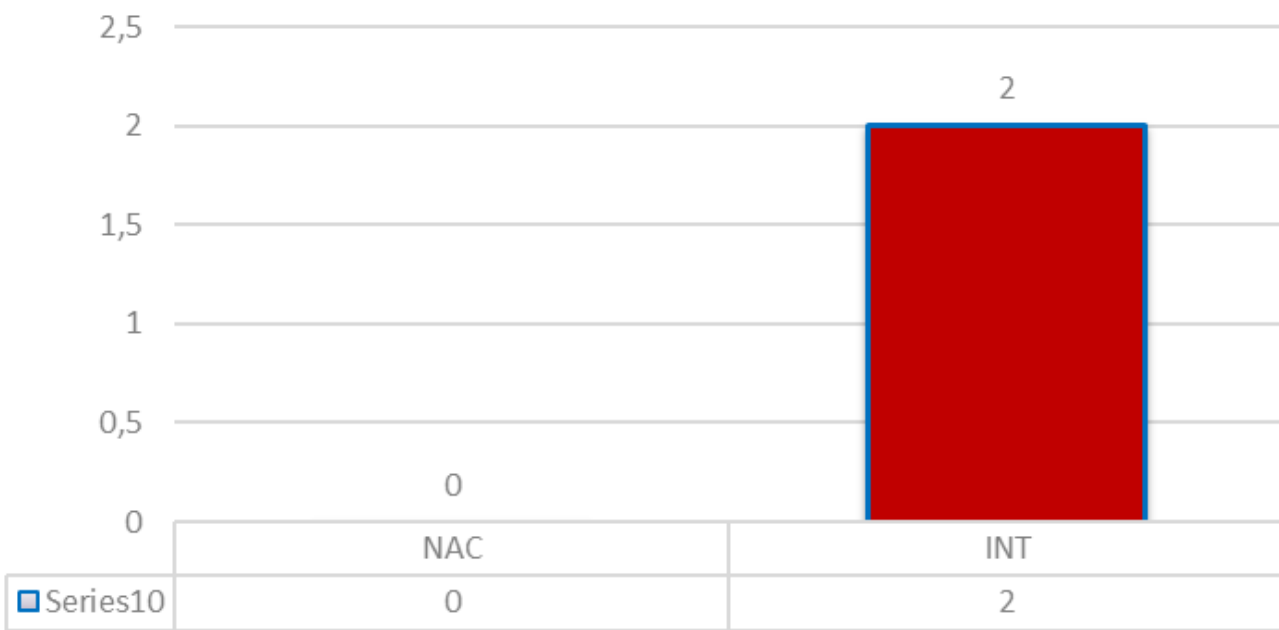

MINISTERIO
DE INDUSTRIA, COMERCIO
Y TURISMO

SECRETARÍA GENERAL DE INDUSTRIA Y PYME
DIRECCIÓN GENERAL DE INDUSTRIA Y DE LA PYME

Abril 2022

INDICADORES PRODUCTIVOS - ASTILLEROS ACLUNAGA:

- **Cartera de Pedidos:** número de buques y CGT
 - **Entregas:** número de buques y CGT
 - **Tipo de buque en cartera de pedidos**
-
- **Año:** 2022, **primer trimestre** (último boletín publicado a fecha de 5 mayo de 2022)
 - **Fuente:** Boletines trimestrales Construcción Naval. Ministerio de Industria, Comercio y Turismo.

CONSTRUCCIÓN NAVAL

BOLETÍN INFORMATIVO TRIMESTRAL

Cartera de pedidos, astilleros Aclunaga 1T 2022. Nº de buques

CARTERA DE PEDIDOS, ASTILLEROS ACLUNAGA 1T 2022. Nº DE BUQUES

Entregas, astilleros Aclunaga. 1T, 2022. Nº de buques