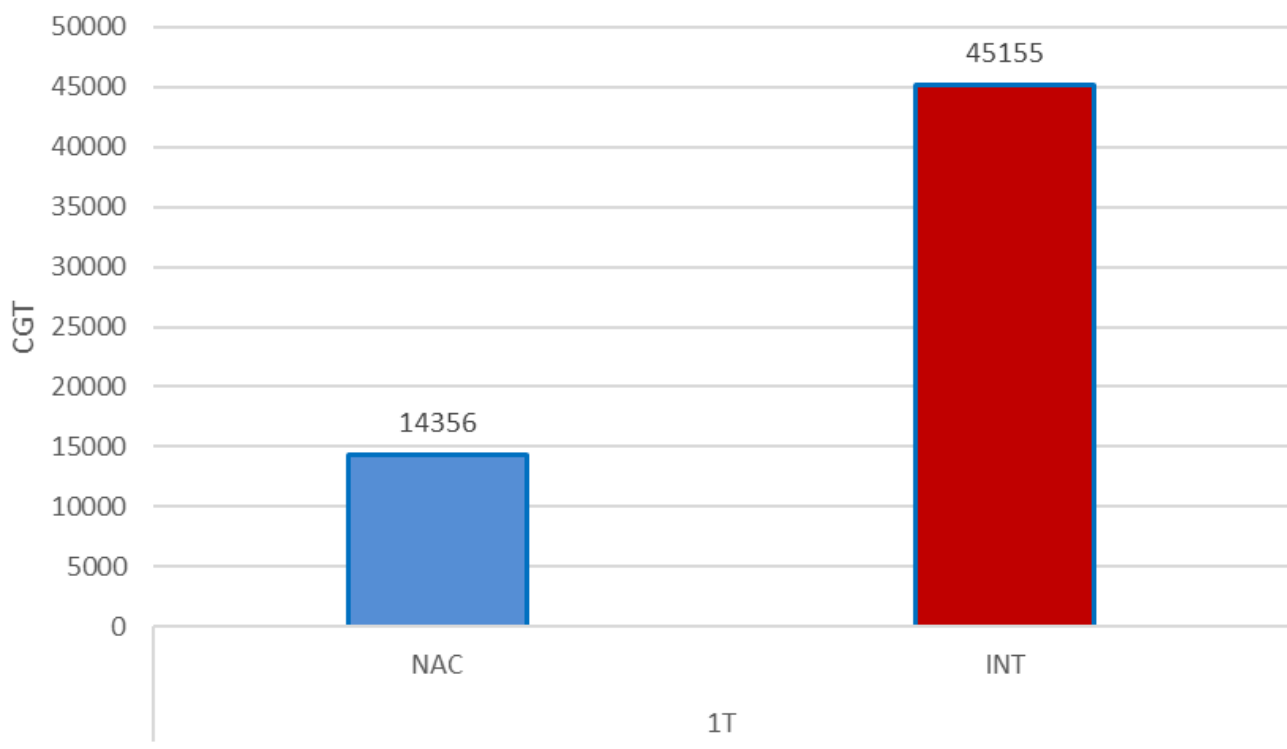

Cartera de Pedidos, astilleros Aclunaga. 1T_2022_CGT