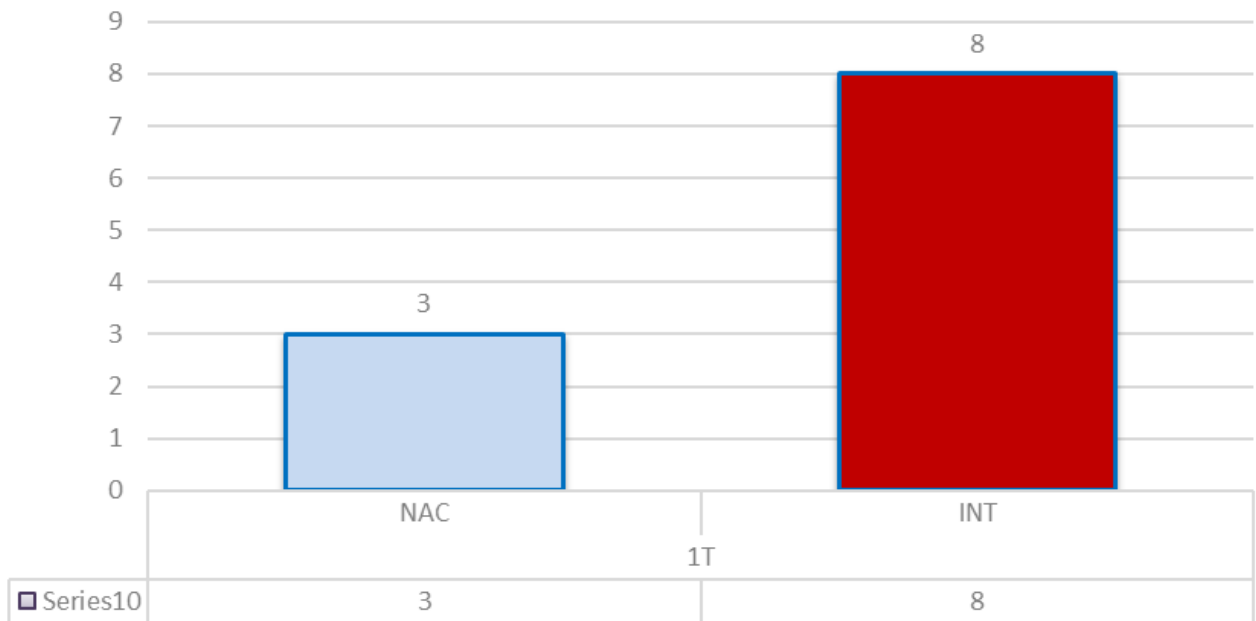

Cartera de pedidos, astilleros Aclunaga 1T 2022. Nº de buques