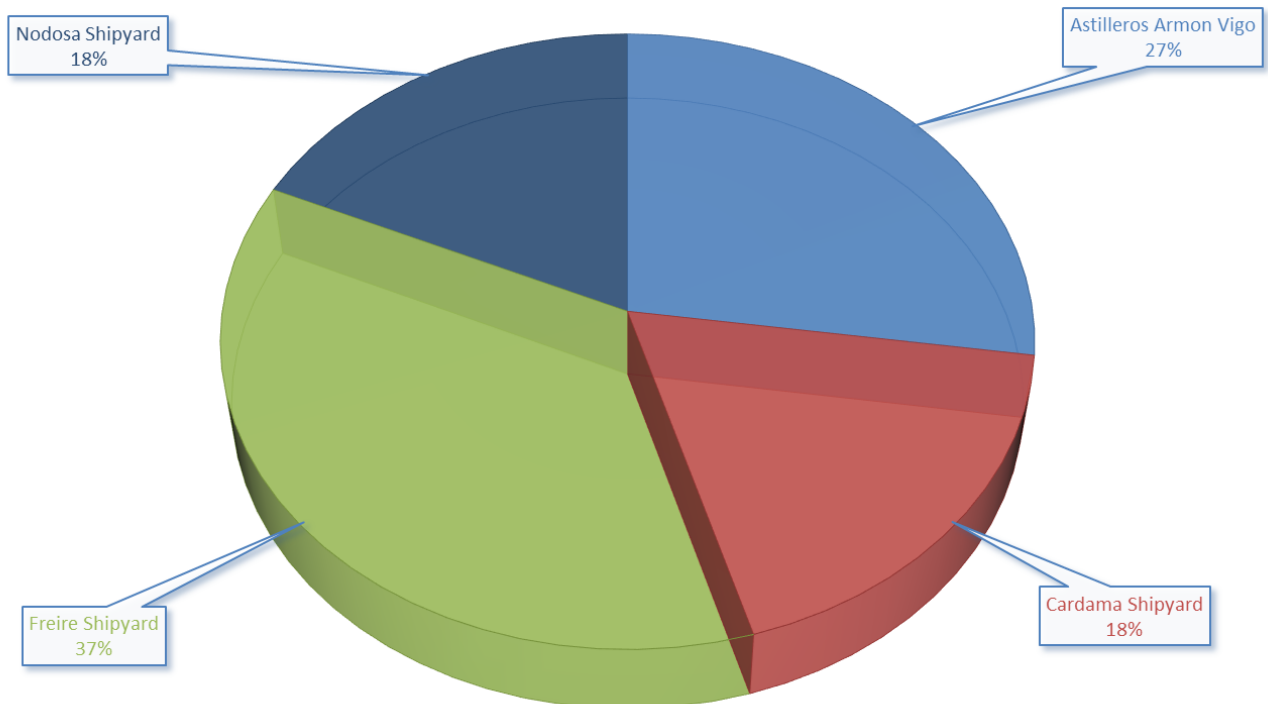

MINISTERIO
DE INDUSTRIA, COMERCIO
Y TURISMO

SECRETARÍA GENERAL DE INDUSTRIA Y PYME
DIRECCIÓN GENERAL DE INDUSTRIA Y DE LA PYME

Abril 2022

INDICADORES PRODUCTIVOS - ASTILLEROS ACLUNAGA:

- **Cartera de Pedidos:** número de buques y CGT
 - **Entregas:** número de buques y CGT
 - **Tipo de buque en cartera de pedidos**
-
- **Año:** 2022, **primer trimestre** (último boletín publicado a fecha de 5 mayo de 2022)
 - **Fuente:** Boletines trimestrales Construcción Naval. Ministerio de Industria, Comercio y Turismo.

CONSTRUCCIÓN NAVAL

BOLETÍN INFORMATIVO TRIMESTRAL

Cartera de pedidos, astilleros Aclunaga 1T 2022. Nº de buques

CARTERA DE PEDIDOS, ASTILLEROS ACLUNAGA 1T 2022. Nº DE BUQUES

Entregas, astilleros Aclunaga. 1T, 2022. Nº de buques

Cartera de Pedidos, astilleros Aclunaga. 1T_2022_CGT

CARTERA DE PEDIDOS, ASTILLEROS ACLUNAGA. 1T_2022 (CGT)

Entregas, astilleros Aclunaga. 1T_2022. CGT

TIPO DE BUQUE EN CARTERA DE PEDIDOS_1T_2022

TIPO DE BUQUE EN CARTERA DE PEDIDOS_2021_4T