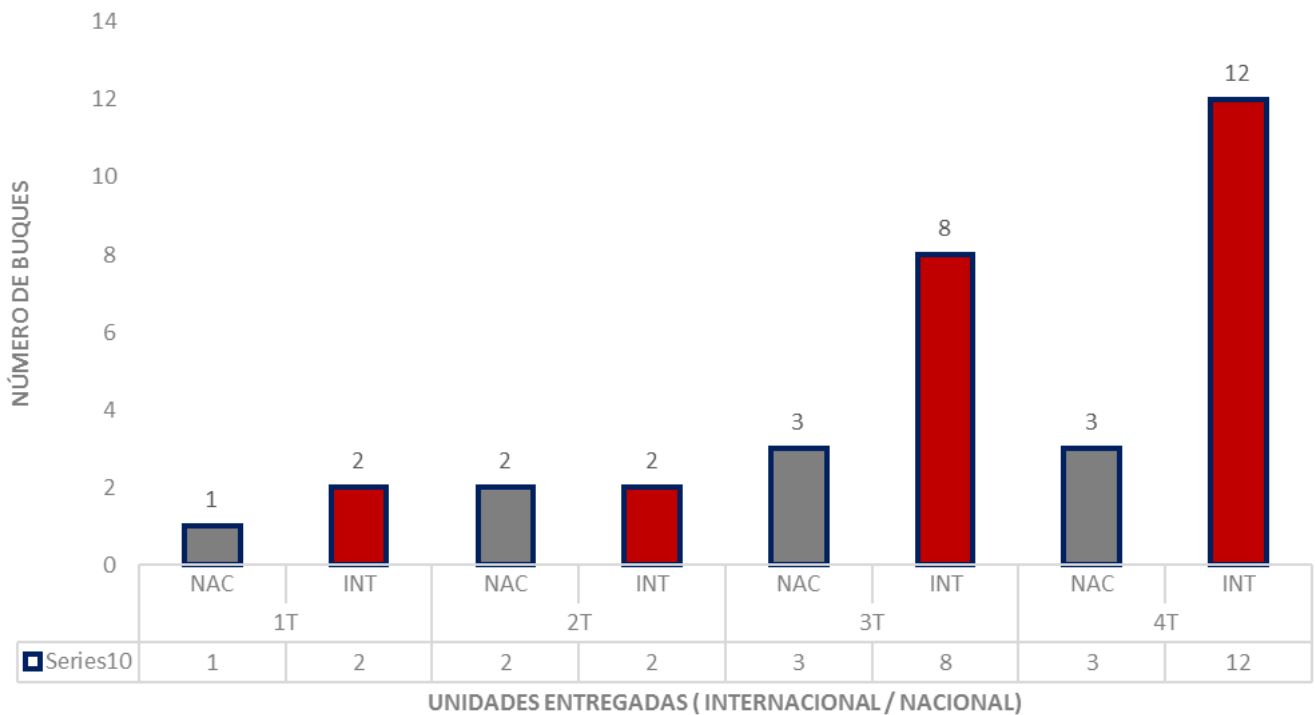

Indicadores productivos de los astilleros pertenecientes a ACLUNAGA:

- CARTERA DE PEDIDOS: número de unidades y CGT
- ENTREGAS: número de unidades y CGT

AÑO: 2019 (primer, segundo, tercer y cuarto trimestre)

FUENTE: Boletines trimestrales de Construcción Naval. Ministerio de Industria, Comercio y Turismo.

Cartera de pedidos, astilleros ACLUNAGA 2019. (nº de buques)

CARTERA DE PEDIDOS, ASTILLEROS ACLUNAGA, 2019 (Nº DE BUQUES)

Entregas, astilleros ACLUNAGA 2019 (nº de buques)

Cartera de pedidos, astilleros ACLUNAGA 2019 (CGT)

CARTERA DE PEDIDOS, ASTILLEROS ACLUNAGA. 2019 (CGT)

Entregas, astilleros ACLUNAGA 2019 (CGT)