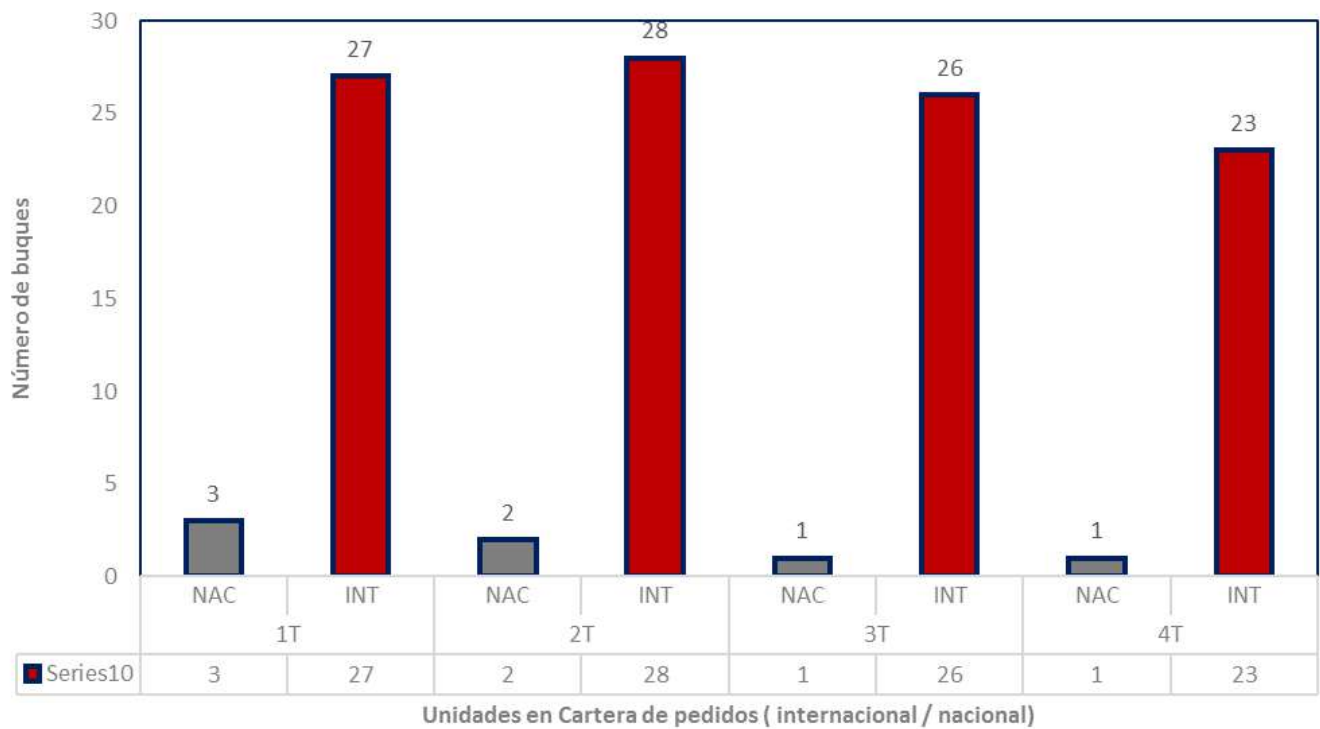

Indicadores productivos de los astilleros pertenecientes a ACLUNAGA:

- CARTERA DE PEDIDOS: número de unidades y CGT
- ENTREGAS: número de unidades y CGT

AÑO: 2019 (primer, segundo, tercer y cuarto trimestre)

FUENTE: Boletines trimestrales de Construcción Naval. Ministerio de Industria, Comercio y Turismo.

Cartera de pedidos, astilleros ACLUNAGA 2019. (nº de buques)

CARTERA DE PEDIDOS, ASTILLEROS ACLUNAGA, 2019 (Nº DE BUQUES)