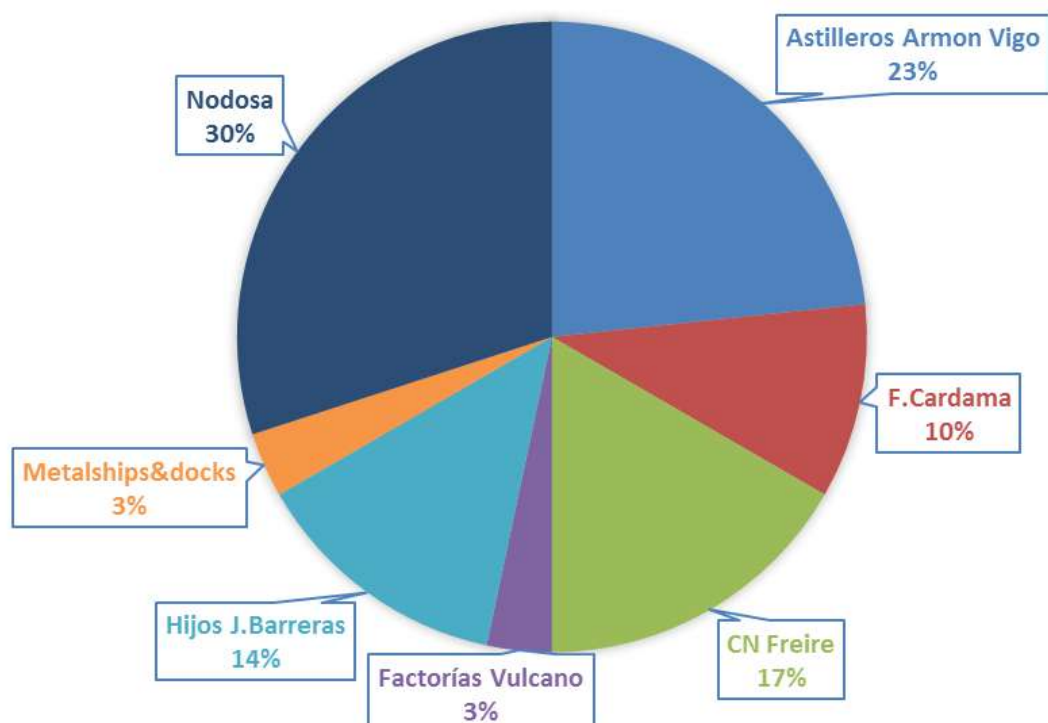

Indicadores productivos de los astilleros pertenecientes a ACLUNAGA:

- CARTERA DE PEDIDOS: número de unidades y CGT
- ENTREGAS: número de unidades y CGT

AÑO: 2019 (primer, segundo, tercer y cuarto trimestre)

FUENTE: Boletines trimestrales de Construcción Naval. Ministerio de Industria, Comercio y Turismo.

Cartera de pedidos, astilleros ACLUNAGA 2019. (nº de buques)

CARTERA DE PEDIDOS, ASTILLEROS ACLUNAGA, 2019 (Nº DE BUQUES)