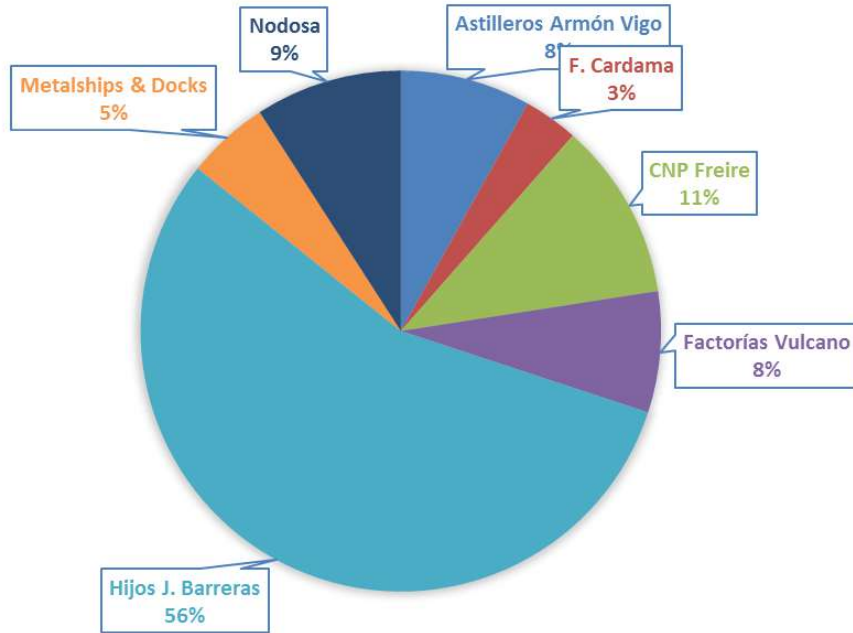

Indicadores productivos de los astilleros pertenecientes a ACLUNAGA:

- CARTERA DE PEDIDOS: número de unidades y CGT
- ENTREGAS: número de unidades y CGT

AÑO: 2019 (primer, segundo, tercer y cuarto trimestre)

FUENTE: Boletines trimestrales de Construcción Naval. Ministerio de Industria, Comercio y Turismo.

Cartera de pedidos, astilleros ACLUNAGA 2019. (nº de buques)

CARTERA DE PEDIDOS, ASTILLEROS ACLUNAGA, 2019 (Nº DE BUQUES)

Entregas, astilleros ACLUNAGA 2019 (nº de buques)

Cartera de pedidos, astilleros ACLUNAGA 2019 (CGT)

CARTERA DE PEDIDOS, ASTILLEROS ACLUNAGA. 2019 (CGT)

Entregas, astilleros ACLUNAGA 2019 (CGT)