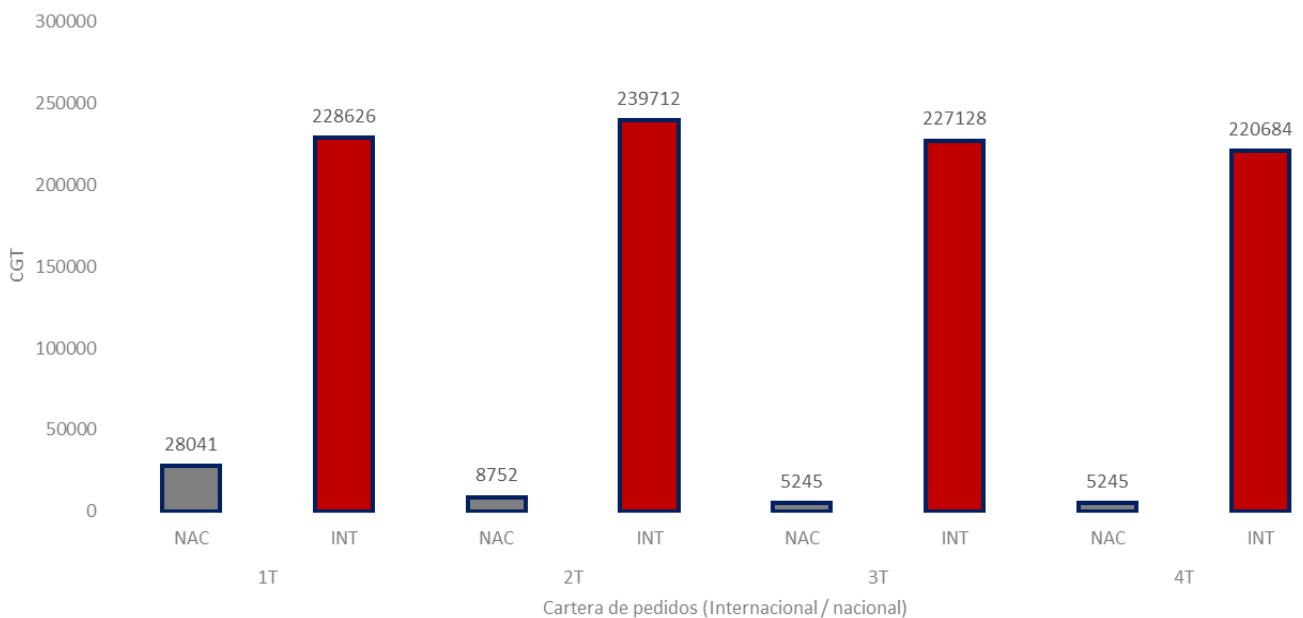

Indicadores productivos de los astilleros pertenecientes a ACLUNAGA:

- CARTERA DE PEDIDOS: número de unidades y CGT
- ENTREGAS: número de unidades y CGT

AÑO: 2019 (primer, segundo, tercer y cuarto trimestre)

FUENTE: Boletines trimestrales de Construcción Naval. Ministerio de Industria, Comercio y Turismo.

Cartera de pedidos, astilleros ACLUNAGA 2019. (nº de buques)

CARTERA DE PEDIDOS, ASTILLEROS ACLUNAGA, 2019 (Nº DE BUQUES)

Entregas, astilleros ACLUNAGA 2019 (nº de buques)

Cartera de pedidos, astilleros ACLUNAGA 2019 (CGT)

CARTERA DE PEDIDOS, ASTILLEROS ACLUNAGA. 2019 (CGT)

Entregas, astilleros ACLUNAGA 2019 (CGT)